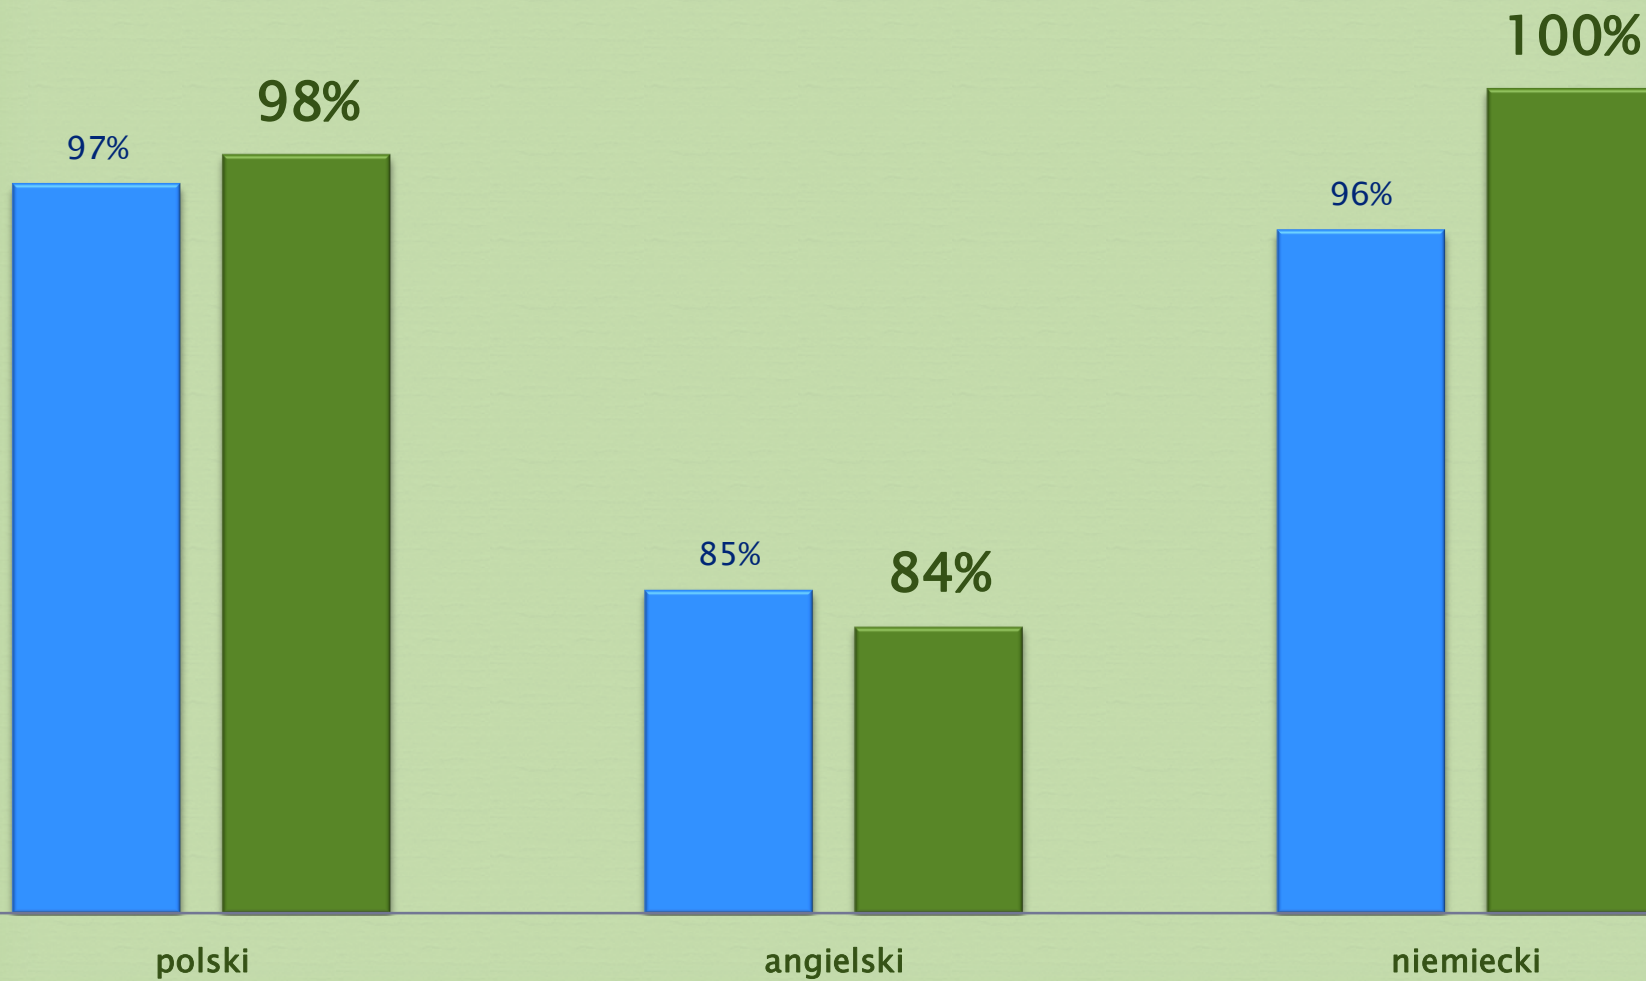

Zespół Szkół Politechnicznych „Energetyk”
w Wałbrzychu

Analiza wyników egzaminu maturalnego maj 2017

Matura maj 2017 – zdawalność egzaminu

Matura maj 2017 – porównanie zdawalności

Matura maj 2017 – zdawalność egzaminów ustnych

powiat ZSP "Energetyk"

Matura maj 2017 – średni wynik procentowy egzaminów ustnych

■ powiat ■ ZSP "Energetyk"

Matura 2017 – zdawalność egzaminów pisemnych – obowiązkowych

■ powiat ■ ZSP "Energetyk"

Matura 2017 – średni wynik procentowy egzaminów pisemnych – obowiązkowych