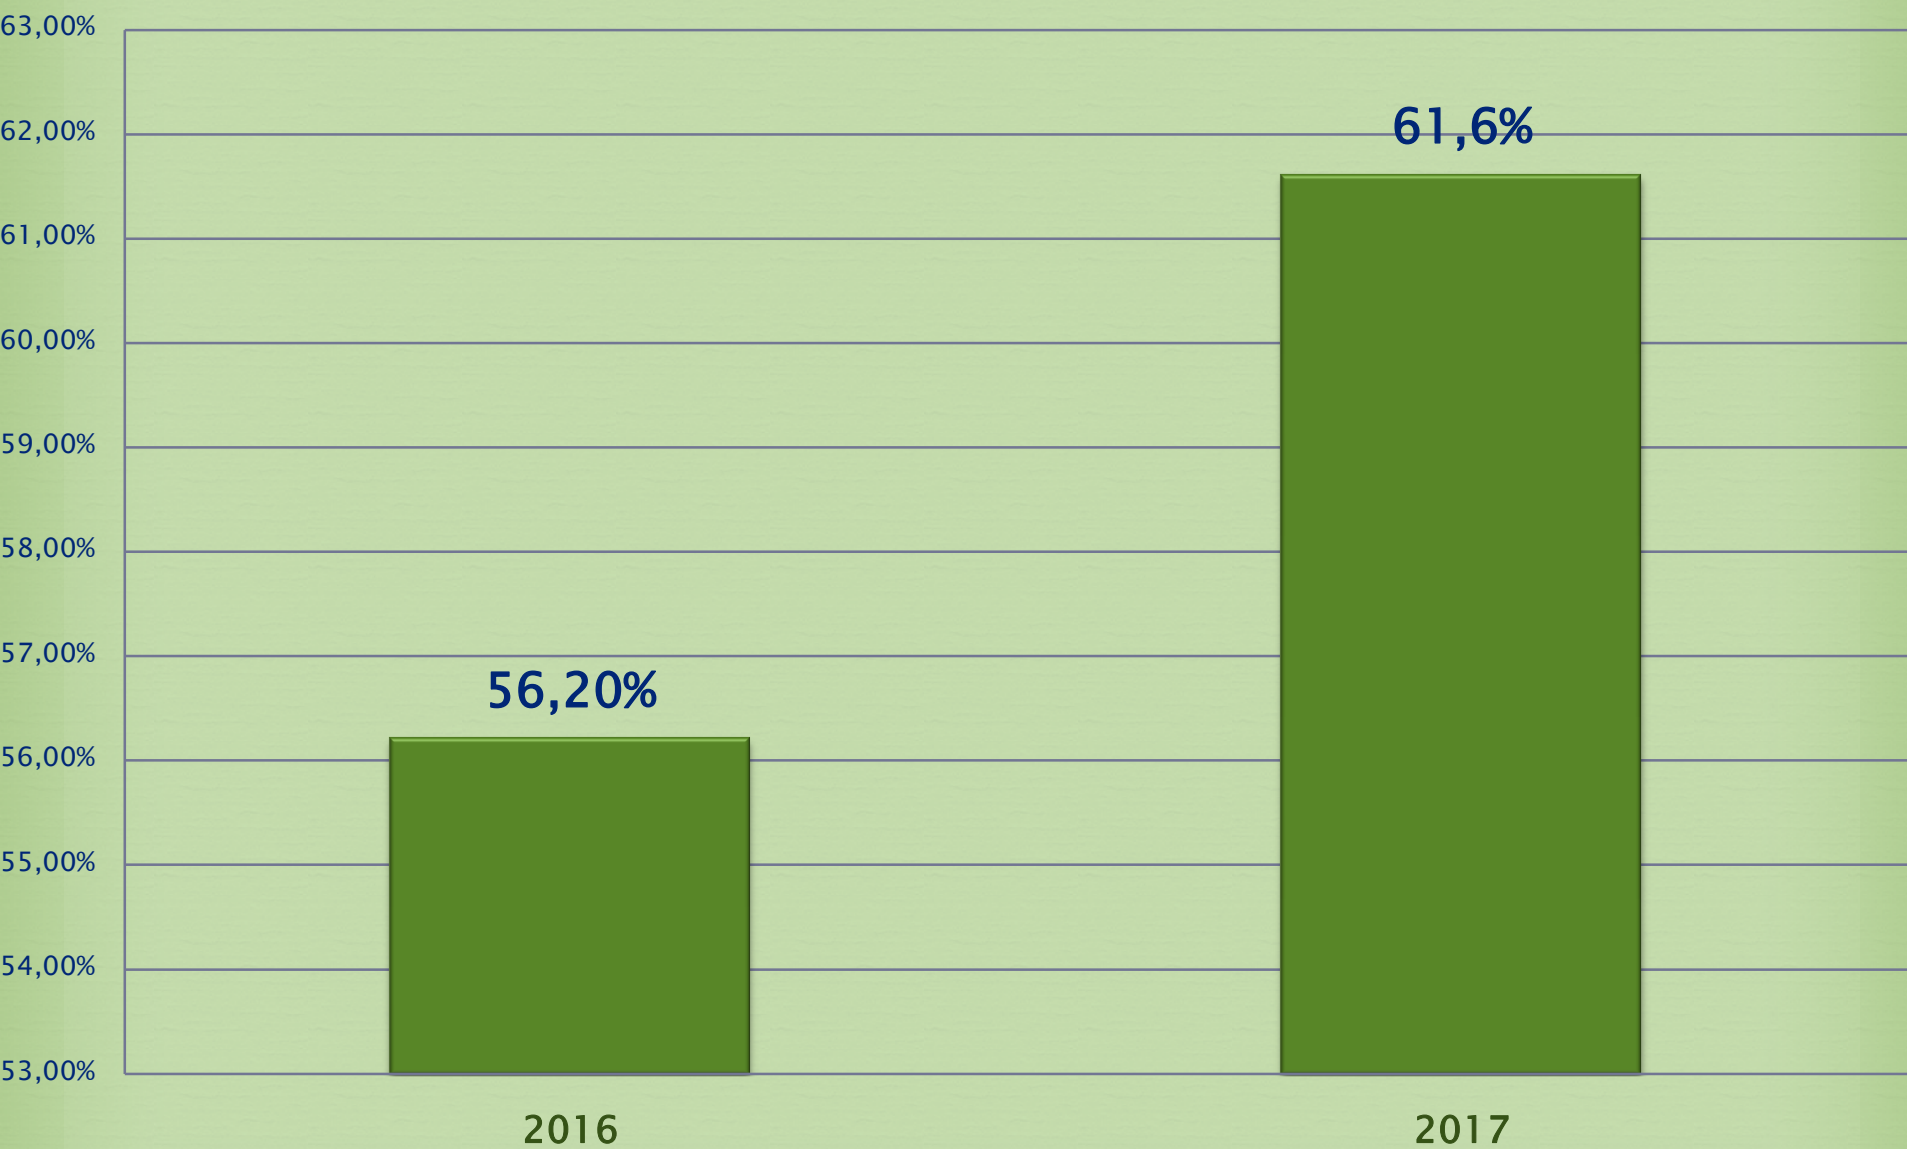

Zespół Szkół Politechnicznych „Energetyk”
w Wałbrzychu

Analiza wyników egzaminu maturalnego maj 2017

Matura maj 2017 – zdawalność egzaminu

Matura maj 2017 – porównanie zdawalności

Matura maj 2017 – zdawalność egzaminów ustnych