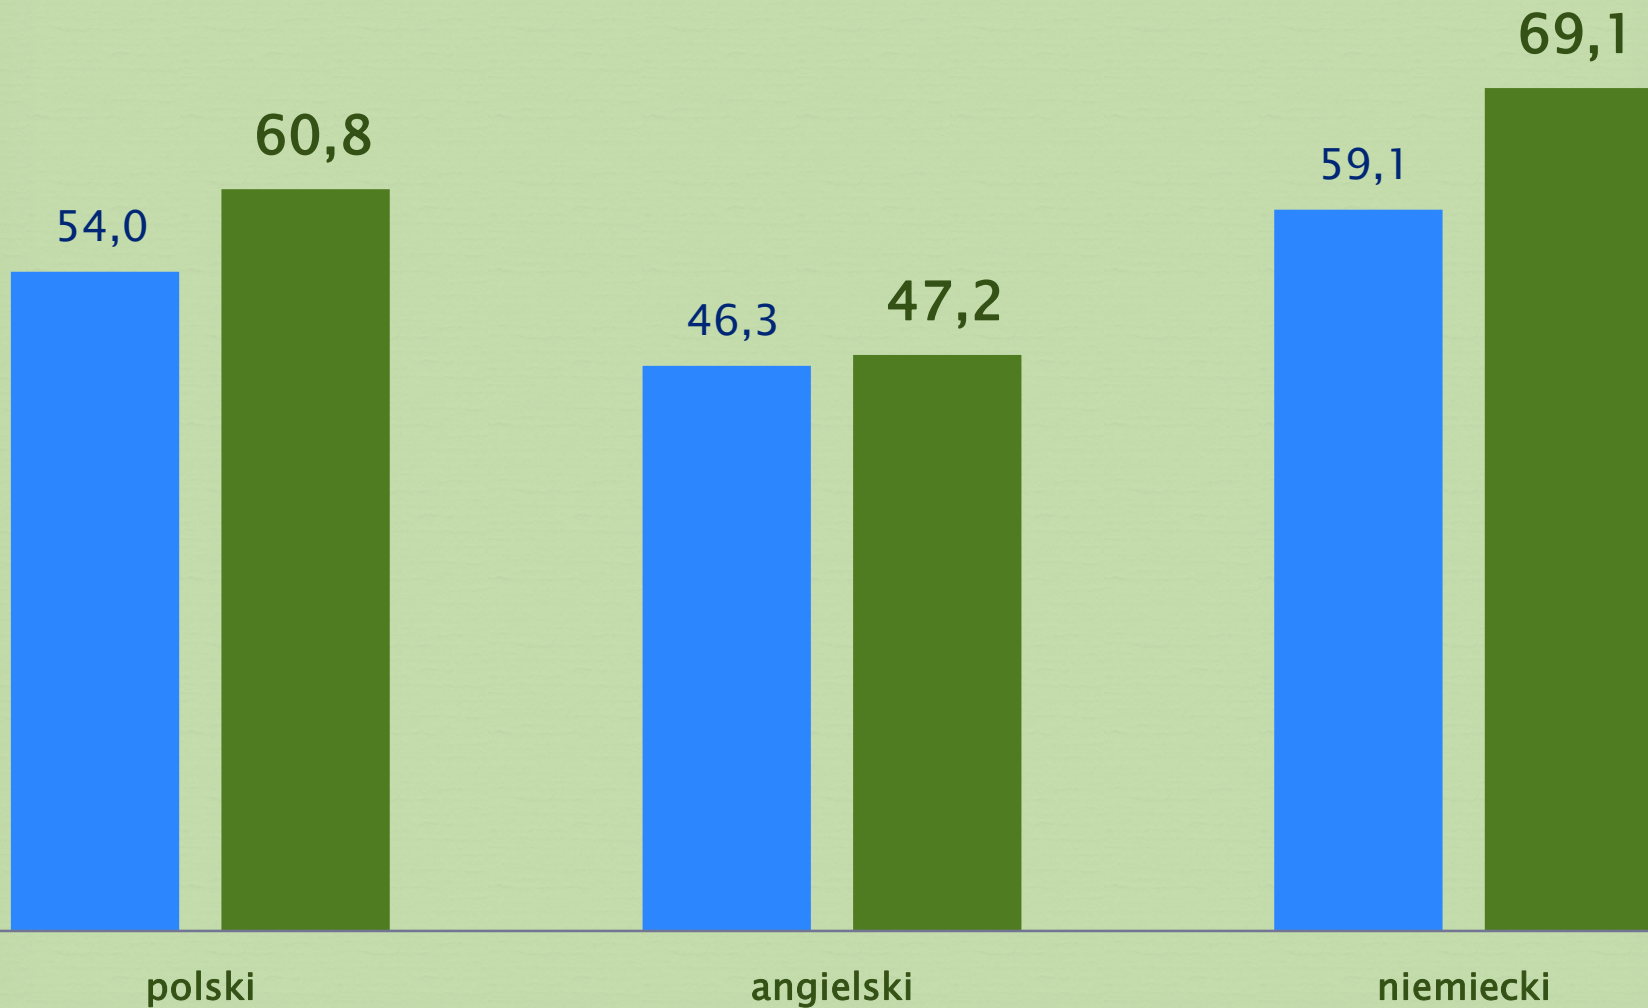

Zespół Szkół Politechnicznych „Energetyk”
w Wałbrzychu

Analiza wyników egzaminu maturalnego maj 2017

Matura maj 2017 – zdawalność egzaminu

Matura maj 2017 – porównanie zdawalności

Matura maj 2017 – zdawalność egzaminów ustnych

powiat ZSP "Energetyk"

Matura maj 2017 – średni wynik procentowy egzaminów ustnych

■ powiat ■ ZSP "Energetyk"

Matura 2017 – zdawalność egzaminów pisemnych – obowiązkowych

■ powiat ■ ZSP "Energetyk"

Matura 2017 – średni wynik procentowy egzaminów pisemnych – obowiązkowych

■ powiat ■ ZSP "Energetyk"